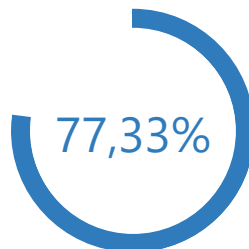

Niveau de dépouillement

Bureaux de votes
6 / 6 (0)

Nombre d'électeurs
1 791 / 1 791

Taux de participation
1 385 / 1 791

Suffrages exprimés : 1375 (99,28%)

Blancs : 3 (0,22%) - Nuls : 7 (0,51%)