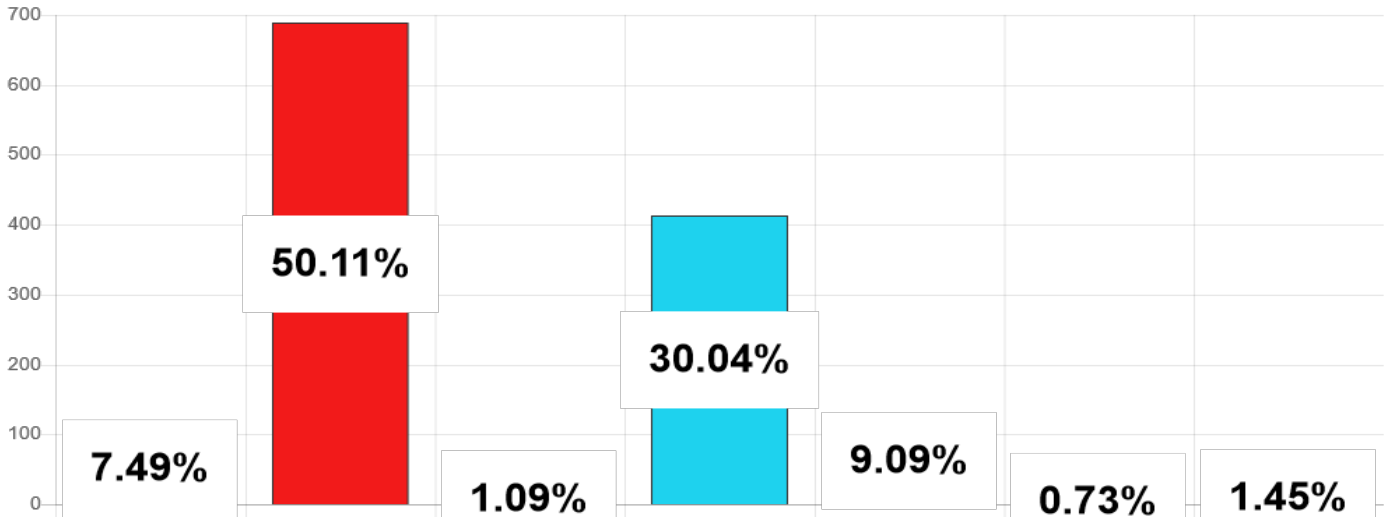

Élections des représentants de l'Assemblée de la Polynésie française 2023

1ER TOUR ▾ ARCHIPEL DES MARQUISES ▾ UA POU ▾

Listes	Nb. de voix
AMUITAHIRAA O TE NUNAA MAOHI	103
TAPURA HUIRAATIRA	689
IA ORA TE NUNAA	15
TAVINI HUIRAATIRA NO TE AO MAOHI - FLP	413
A HERE IA PORINETIA	125
HAU MA'OHI	10
HEIURA LES VERTS	20
Total :	1375

Niveau de dépouillement

Bureaux de votes
6 / 6 (0)

Nombre d'électeurs
1 791 / 1 791

Taux de participation
1 385 / 1 791

Suffrages exprimés : 1375 (99,28%)

Blancs : 3 (0,22%) - Nuls : 7 (0,51%)